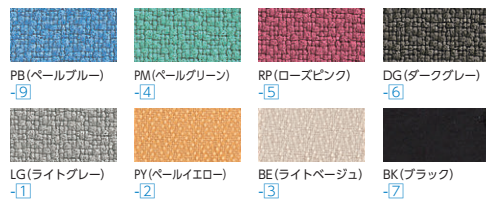

50SFシリーズ/ユニットデスクタイプ

■カラー (上段:天板カラー)
下段:本体カラー

W	ホワイト	P	ペールアルダー
W	ホワイト	W	ホワイト
WW-1		PW-2	

■共通仕様

天板/スチール、メラミン化粧板、29mm厚
前後面: ポストフォーム加工
サイド: ABS樹脂エッジ
各ユニットにコードホール4個付
パネル脚・センター脚/スチール、粉体塗装
ダクト/スチール、粉体塗装

50SF (コードホール式) リーズナブルな価格設定の連結式大型デスク。

単体ユニットと増連ユニットの連結で、
2連結 W2000~4000、3連結 W3000~6000の
両面用フリーアドレスデスクを設置できます。

※ユニットの連結は最大3連までです。

●単体ユニット (両面用)

単体ユニット	50SFH-S2014PW	¥291,400×1
増連ユニット	50SFH-C2014PW	¥225,700×1
セット価格		¥517,100

50SFH-S2014PW

●両面用フリーアドレスデスク
W4000×D1400×H720 (W2000×2連結)

●連結方法 (3連結の場合)

単体・増連ユニットデスク (両面用) H720

●単体ユニット

●増連ユニット

※コードホール式/天板中央両サイドのコードホールからコードを配線できます。

タイプ	寸法W×D×H	商品コード	品番	価格
単体ユニット (両面用)	2000×1400×720	11-4319-□	50SFH-S2014□□	¥291,400
	1400×1400×720	11-4320-□	50SFH-S1414□□	¥237,600
	1200×1400×720	11-4321-□	50SFH-S1214□□	¥219,900
	1000×1400×720	11-4322-□	50SFH-S1014□□	¥209,800
増連ユニット (両面用)	2000×1400×720	11-4323-□	50SFH-C2014□□	¥225,700
	1400×1400×720	11-4324-□	50SFH-C1414□□	¥171,900
	1200×1400×720	11-4325-□	50SFH-C1214□□	¥154,200
	1000×1400×720	11-4326-□	50SFH-C1014□□	¥144,100

フレームセット NEW

フレームにモニターアーム
(MA-17P) を取り付けることが
できます。

●デスクトップフレーム

適応デスク(W)	商品コード	品番	価格
2000	11-6074-0	50S-20TF	¥127,000
1400	11-6076-0	50S-14TF	¥109,700
1200	11-6077-0	50S-12TF	¥103,200
1000	11-6078-0	50S-10TF	¥96,900

■仕様

フレーム/アルミ
取付金具付/スチール
(粉体塗装)
H325~350
(天板面より)

デスクトップフレームとセットでお使いください。

●モニターアーム
11-6042-0
MA-17P
¥28,800

■仕様

- ●耐荷重/~8kg
- ●適合ディスプレイサイズ/~17インチ
- ●取付穴ピッチはVESA規格に
  対応しプレートは75×75mm
  及び100×100mm
- ●上下左右180°角度調節

デスクパネル H400/330

デスクパネルを取り付けても、
両面からコードホールを利用できます。

■仕様

木製、パーチクルボード芯材、
オレフィン系樹脂エッジ巻き、
布張り、29mm厚
●取付金具付
※マップネット対応仕様もあります。
詳しくは担当者までお問い合わせください。