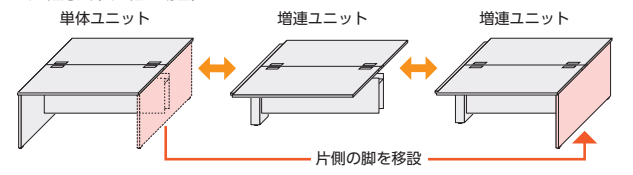

# 50SFシリーズ/ユニットデスクタイプ

■カラー (上段:天板カラー)  
下段:本体カラー

W	ホワイト	P	ペールアルダー
W	ホワイト	W	ホワイト
WW-1		PW-2	

■共通仕様

天板/スチール、メラミン化粧板、29mm厚  
前後面: ポストフォーム加工  
サイド: ABS樹脂エッジ  
各ユニットにコードホール4個付  
パネル脚・センター脚/スチール、粉体塗装  
ダクト/スチール、粉体塗装

## 50SF (コードホール式) リーズナブルな価格設定の連結式大型デスク。

単体ユニットと増連ユニットの連結で、  
2連結 W2000~4000、3連結 W3000~6000の  
両面用フリーアドレスデスクを設置できます。

※ユニットの連結は最大3連までです。

●単体ユニット (両面用)

単体ユニット	50SFH-S2014PW	¥291,400×1
増連ユニット	50SFH-C2014PW	¥225,700×1
セット価格		<b>¥517,100</b>

50SFH-S2014PW

●両面用フリーアドレスデスク  
W4000×D1400×H720 (W2000×2連結)

●連結方法 (3連結の場合)

## 単体・増連ユニットデスク (両面用) H720

●単体ユニット

●増連ユニット

※コードホール式/天板中央両サイドのコードホールからコードを配線できます。

タイプ	寸法W×D×H	商品コード	品番	価格
単体ユニット (両面用)	2000×1400×720	11-4319-□	50SFH-S2014□□	¥291,400
	1400×1400×720	11-4320-□	50SFH-S1414□□	¥237,600
	1200×1400×720	11-4321-□	50SFH-S1214□□	¥219,900
	1000×1400×720	11-4322-□	50SFH-S1014□□	¥209,800
増連ユニット (両面用)	2000×1400×720	11-4323-□	50SFH-C2014□□	¥225,700
	1400×1400×720	11-4324-□	50SFH-C1414□□	¥171,900
	1200×1400×720	11-4325-□	50SFH-C1214□□	¥154,200
	1000×1400×720	11-4326-□	50SFH-C1014□□	¥144,100