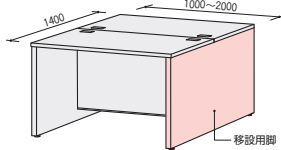

50SFH-S2014PW

●両面用フリーアドレスデスク  
W4000×D1400×H720 (W2000×2連結)

●連結方法 (3連結の場合)

## 単体・増連ユニットデスク (両面用) H720

●単体ユニット

●増連ユニット

※コードホール式/天板中央両サイドのコードホールからコードを配線できます。

タイプ	寸法W×D×H	商品コード	品番	価格
単体ユニット (両面用)	2000×1400×720	11-4319-□	50SFH-S2014□□	¥291,400
	1400×1400×720	11-4320-□	50SFH-S1414□□	¥237,600
	1200×1400×720	11-4321-□	50SFH-S1214□□	¥219,900
	1000×1400×720	11-4322-□	50SFH-S1014□□	¥209,800
増連ユニット (両面用)	2000×1400×720	11-4323-□	50SFH-C2014□□	¥225,700
	1400×1400×720	11-4324-□	50SFH-C1414□□	¥171,900
	1200×1400×720	11-4325-□	50SFH-C1214□□	¥154,200
	1000×1400×720	11-4326-□	50SFH-C1014□□	¥144,100