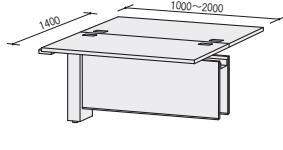

50SFH-S2014PW

●両面用フリーアドレスデスク  
W4000×D1400×H720 (W2000×2連結)

●連結方法 (3連結の場合)

## 単体・増連ユニットデスク (両面用) H720

●単体ユニット

●増連ユニット

※コードホール式/天板中央両サイドのコードホールからコードを配線できます。

タイプ	寸法W×D×H	商品コード	品番	価格
単体ユニット (両面用)	2000×1400×720	11-4319-□	50SFH-S2014□□	¥291,400
	1400×1400×720	11-4320-□	50SFH-S1414□□	¥237,600
	1200×1400×720	11-4321-□	50SFH-S1214□□	¥219,900
	1000×1400×720	11-4322-□	50SFH-S1014□□	¥209,800
増連ユニット (両面用)	2000×1400×720	11-4323-□	50SFH-C2014□□	¥225,700
	1400×1400×720	11-4324-□	50SFH-C1414□□	¥171,900
	1200×1400×720	11-4325-□	50SFH-C1214□□	¥154,200
	1000×1400×720	11-4326-□	50SFH-C1014□□	¥144,100