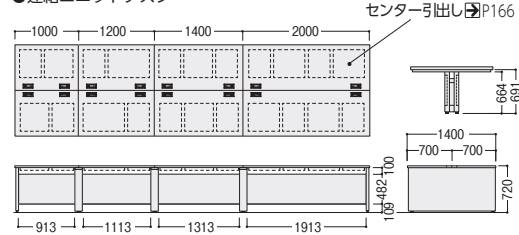

■仕様

フレーム/アルミ  
取付金具付/スチール  
(粉体塗装)  
H325~350  
(天板面より)

デスクトップフレームとセットでお使いください。

●モニターアーム  
11-6042-0  
MA-17P  
¥28,800

■仕様

- 耐荷重/~8kg
- 適合ディスプレイサイズ/~17インチ
- 取付穴ピッチはVESA規格に  
対応しプレートは75×75mm  
及び100×100mm
- 上下左右180°角度調節

## デスクパネル H400/330

デスクパネルを取り付けても、  
両面からコードホールを利用できます。

■仕様

木製、パーチクルボード芯材、  
オレフィン系樹脂エッジ巻き、  
布張り、29mm厚  
●取付金具付  
※マップネット対応仕様もあります。  
詳しくは担当者までお問い合わせください。

パネルH	適応ユニット(W)	商品コード	品番	価格
400	2000	11-3080-□	DPNW-204-□	¥74,400
	1400	11-3077-□	DPNW-144-□	¥57,200
	1200	11-3076-□	DPNW-124-□	¥46,200
	1000	11-3074-□	DPNW-104-□	¥42,900
330	2000	11-2872-□	DPNW-203-□	¥60,000
	1400	11-2869-□	DPNW-143-□	¥46,100
	1200	11-2867-□	DPNW-123-□	¥37,000
	1000	11-2865-□	DPNW-103-□	¥34,700

■パネルカラー (再生51%ポリエステル)

point 50XF/SFのパネル脚には、  
便利な小棚を取り付け可能  
です。P163

CPU棚

11-3969-0  
50PC-NW  
¥22,400

●連結ユニットデスク

※ユニットの連結は最大3連まで (単体×1、増連×2)